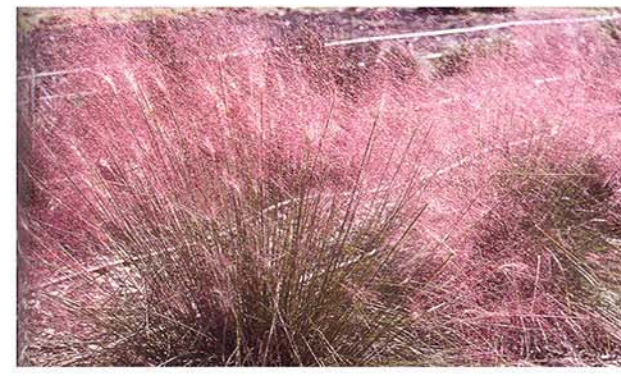

ASIAN JASMINE

Trachelopernum Asiaticum

GULF MUHLY GRASS

Muhlenbergia capillaris

GIANT LIRIOPE

Liriope muscari 'Gigantea'

Walking Iris

Neomarica gracilis

FOXTAIL FERN

Asparagus sprengeri

PLUMBAGO

Plumbago auriculata

SOCIETY GARLIC

Tulbaghia violacea

KNOCK-OUT ROSES

Rosa x 'Knockout', evergreen

Blooms spring, summer, & fall

WEDELIA

Wedelia trilobata

Montrose and W. Grey

Montrose and Richmond